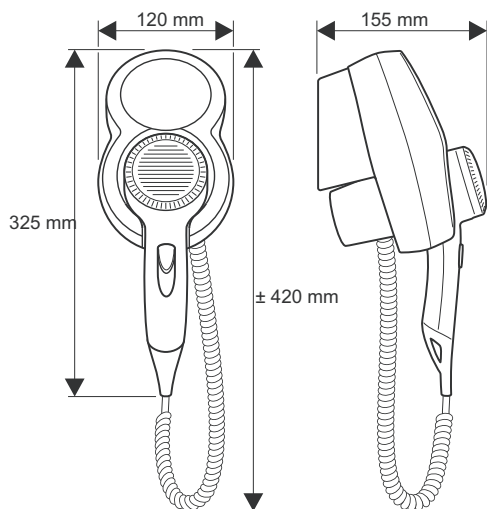

SUSZARKA HOTELOWA

Valera[®] HOSPITALITY

rzeczywiste kolory mogą się różnić od przedstawionych na zdjęciu

PREMIUM 1200 Mirror

Nr kat.: 533.03/037M

Montowana na ścianę suszarka
hotelowa 1200W

- Przełącznik suwakowy:
 - 2-stopniowa regulacja nawiewu
 - 3-stopniowa regulacja temperatury
 - zimny strumień powietrza
- Wyłącznik naciskowy
- Metalowy filtr wlotu powietrza
- Nowoczesna ANTYBAKTERYJNA powłoka Nano-Silver (tylko biała)
- Uchwyt ścienny
- Lusterko powiększające
- Wyłącznik bezpieczeństwa
- Kolor: biały - kość słoniowa (ecru)
czarny