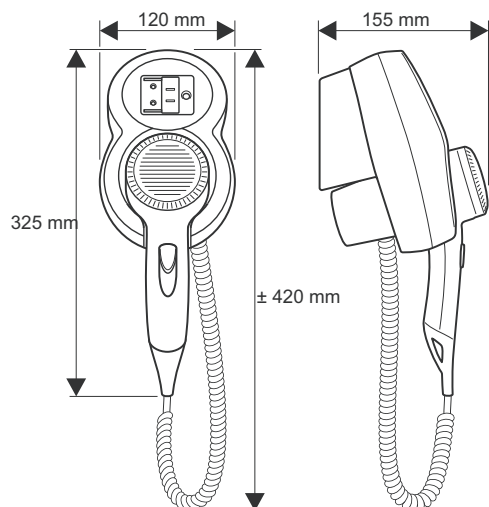

SUSZARKA HOTELOWA

Valera[®] HOSPITALITY

SWISS  MADE

rzeczywiste kolory mogą się różnić od przedstawionych na zdjęciu

PREMIUM 1200 Shaver

Nr kat.: 533.03/037R

Suszarka hotelowa 1200W z
dwunapięciowym gniazdem do golarki

- Przełącznik suwakowy:
 - 2-stopniowa regulacja nawiewu
 - 3-stopniowa regulacja temperatury
- Zimny strumień powietrza
- Wyłącznik naciskowy
- Uchwyt ścienny wyposażony w:
 - Izolujący transformator bezpieczeństwa
 - Gniazdko do golarki 110-120V i 200-240V
 - Wyłącznik bezpieczeństwa
 - Nocny wskaźnik
- Kolor: biały (ecru)