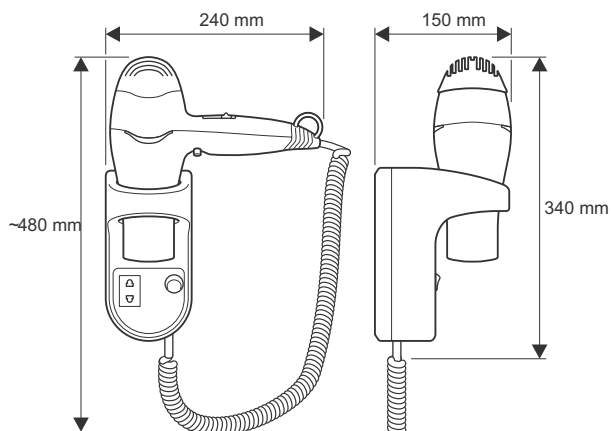

SUSZARKA HOTELOWA

Valera[®]
HOSPITALITY

SWISS  MADE

rzeczywiste kolory mogą się różnić od przedstawionych na zdjęciu

EXCEL 1200 Shaver Silver

Nr kat.: 561.02/RB Silver

Profesjonalna suszarka hotelowa do włosów 12000W na uchwycie ściennym z dwunapięciowym gniazdkiem do golarki

- 2-stopniowa regulacja nawiewu
- 3-stopniowa regulacja temperatury
- 5-kombinacji nawiew/temperatura
- Zimny strumień powietrza
- Wyjmowany filtr powietrza
- Wyłącznik naciskowy
- Uchwyt ścienny:
 - wyłącznik bezpieczeństwa
 - izolujący transformator bezpieczeństwa
 - gniazdko do golarki 110-120V i 220-240V
- Rozciągliwy przewód
- Kołki i śruby mocujące w zestawie
- Kolor: srebrny