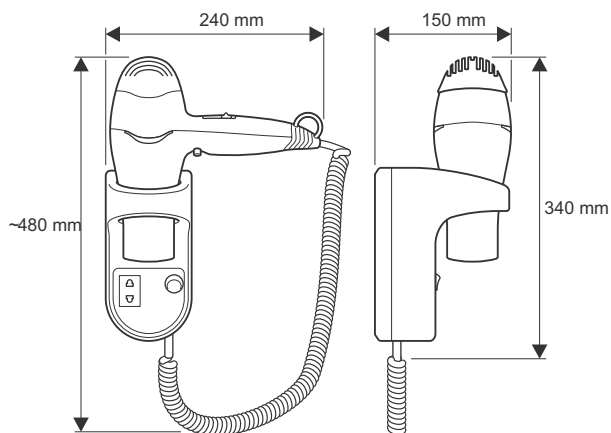

SUSZARKA HOTELOWA

Valera[®]
HOSPITALITY

SWISS  MADE

rzeczywiste kolory mogą się różnić od przedstawionych na zdjęciu

EXCEL 1200 Shaver

Nr kat.: 561.02/RB

Profesjonalna suszarka hotelowa do włosów 12000W na uchwycie ściennym z dwunapięciowym gniazdkiem do golarki

- 2-stopniowa regulacja nawiewu
- 3-stopniowa regulacja temperatury
- 5-kombinacji nawiew/temperatura
- Zimny strumień powietrza
- Wyjmowany filtr powietrza
- Wyłącznik naciskowy
- Uchwyt ścienny:
 - wyłącznik bezpieczeństwa
 - izolujący transformator bezpieczeństwa
 - gniazdko do golarki 110-120V i 220-240V
- Rozciągliwy przewód
- Kołki i śruby mocujące w zestawie
- Kolor: biały - kość słoniowa (ecru)