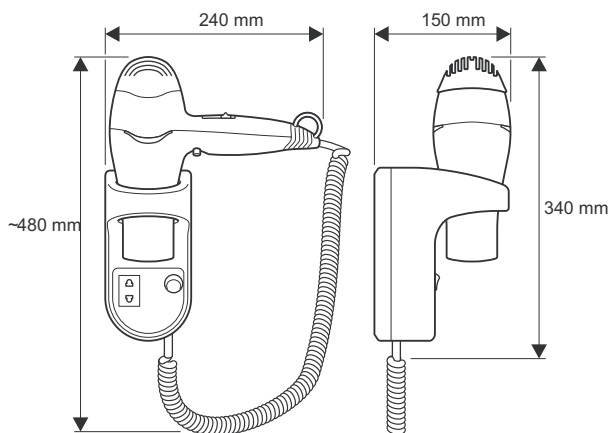

SUSZARKA HOTELOWA

Valera[®]
HOSPITALITY

SWISS  MADE

rzeczywiste kolory mogą się różnić od przedstawionych na zdjęciu

EXCEL 1875 Shaver

Nr kat.: 561.22/032.04L

Profesjonalna suszarka hotelowa do włosów 1875W na uchwycie ściennym z dwunapięciowym gniazdem do golarki

- 2-stopniowa regulacja nawiewu
- 3-stopniowa regulacja temperatury
- 5-kombinacji nawiew/temperatura
- Zimny strumień powietrza
- Wyjmowany filtr powietrza
- Wyłącznik naciskowy
- Uchwyt ścienny:
 - wyłącznik bezpieczeństwa
 - izolujący transformator bezpieczeństwa
 - gniazdko do golarki 110-120V i 220-240V
- Nocny wskaźnik
- Rozciągliwy przewód
- Kołki i śruby mocujące w zestawie
- Kolor: biały (ecru)