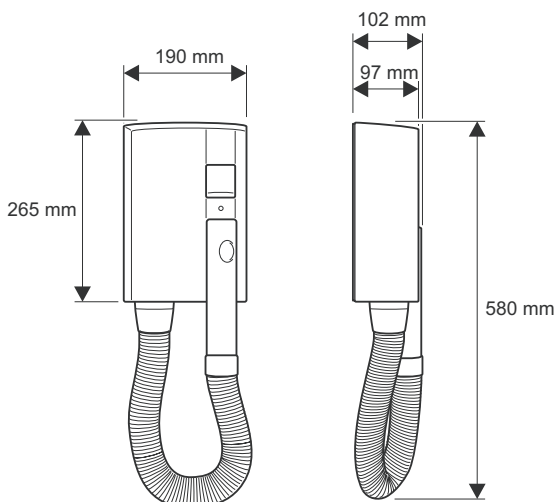

SUSZARKA HOTELOWA

Valera[®] HOSPITALITY

SWISS  MADE

rzeczywiste kolory mogą się różnić od przedstawionych na zdjęciu

HOTELLO Shaver

Nr kat.: 830.01/RTL

Montowana na ścianę suszarka
hotelowa do włosów i ciała 1200W

- Automatyczny wyłącznik czasowy (8min.)
- Automagiczne włączanie po zdjęciu końcówki z uchwytu
- Obrotowa końcówka rury zabezpieczona przed nagrzewaniem
- Rura rozciągliwa do dł. 1,2m
- Łatwy montaż bez potrzeby otwierania obudowy
- 2 warianty podłączenia elektrycznego:
 - bezpośrednio z sieci elektrycznej
 - poprzez elastyczny przewód z wtyczką
- Obudowa spełnia normę IP24
- Kołki i śruby mocujące w zestawie
- Izolujący transformator bezpieczeństwa
- Gniazdo do golarki (110-120V, 220-240V)
- Nocny wskaźnik
- Kolor: biały (ecru)