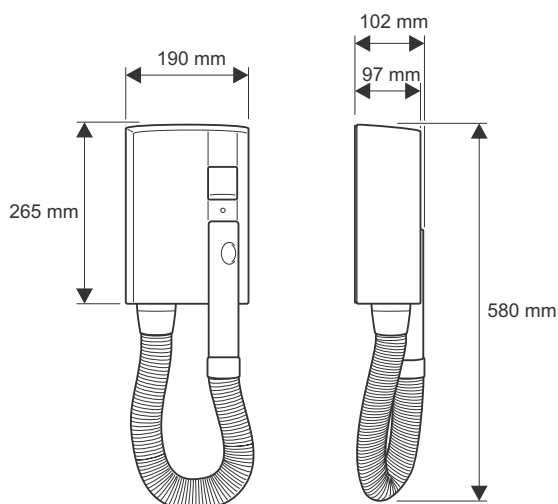

SUSZARKA HOTELOWA

Valera[®]

HOSPITALITY

SWISS  MADE

rzeczywiste kolory mogą się różnić od przedstawionych na zdjęciu

HOTELLO Silver

Nr kat.: 830.01/T Silver

Montowana na ścianę suszarka
hotelowa do włosów i ciała 1200W

- Automatyczny wyłącznik czasowy (8min.)
- Automagiczne włączanie po zdjęciu końcówki z uchwytu
- Obrotowa końcówka rury zabezpieczona przed nagrzewaniem
- Rura rozciągliwa do dł. 1,2m
- Łatwy montaż bez potrzeby otwierania obudowy
- 2 warianty podłączenia elektrycznego:
 - bezpośrednio z sieci elektrycznej
 - poprzez elastyczny przewód z wtyczką
- Obudowa spełnia normę IP24
- Kołki i śruby mocujące w zestawie
- Kolor: srebrny