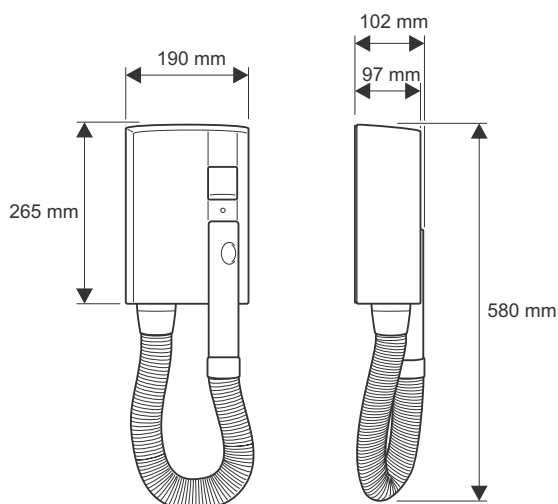

SUSZARKA HOTELOWA

Valera[®]
HOSPITALITY

SWISS  MADE

rzeczywiste kolory mogą się różnić od przedstawionych na zdjęciu

HOTELLO

Nr kat.: 830.01/T

Montowana na ścianę suszarka
hotelowa do włosów i ciała 1200W

- Automatyczny wyłącznik czasowy (8min.)
- Automatykne włączanie po zdjęciu końcówki z uchwytu
- Obrotowa końcówka rury zabezpieczona przed nagrzewaniem
- Rura rozciągliwa do dł.1,2m
- Łatwy montaż bez potrzeby otwierania obudowy
- 2 warianty podłączenia elektrycznego:
 - bezpośrednio z sieci elektrycznej
 - poprzez elastyczny przewód z wtyczką
- Obudowa spełnia normę IP24
- Kołki i śruby mocujące w zestawie
- Kolor: biały (ecru)