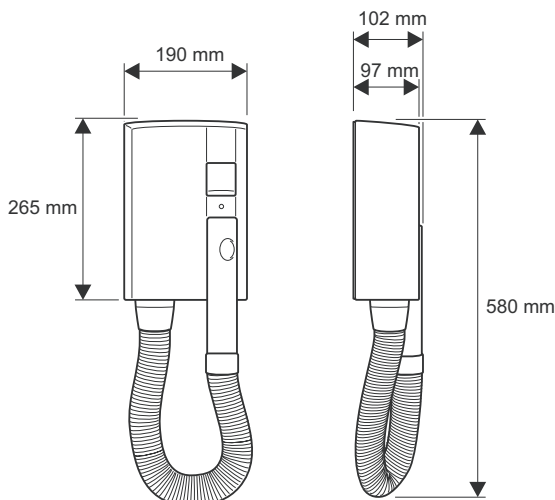

SUSZARKA HOTELOWA

Valera[®] HOSPITALITY

SWISS  MADE

rzeczywiste kolory mogą się różnić od przedstawionych na zdjęciu

HOTELLO AC Shaver

Nr kat.: 830.02/RTL

Montowana na ścianę suszarka
hotelowa do włosów i ciała 1200W

- Specjalny silnik o zwiększonej trwałości
- Automatyczny wyłącznik czasowy (8min.)
- Automatykne włączanie po zdjęciu końcówki z uchwytu
- Obrotowa końcówka rury zabezpieczona przed nagrzewaniem
- Rura rozciągliwa do dł.1,2m
- Łatwy montaż bez potrzeby otwierania obudowy
- 2 warianty podłączenia elektrycznego:
 - bezpośrednio z sieci elektrycznej
 - poprzez elastyczny przewód z wtyczką
- Obudowa spełnia normę IP24
- Kołki i śruby mocujące w zestawie
- Izolujący transformator bezpieczeństwa
- Gniazdko do golarki (110-120V, 220-240V)
- Nocny wskaźnik
- Kolor: biały - kość słoniowa (ecru)