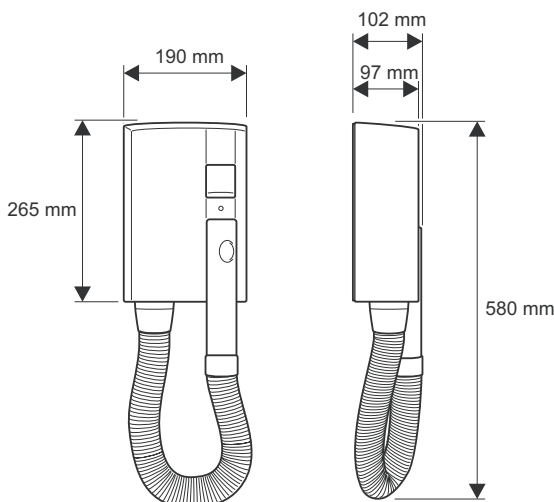

SUSZARKA HOTELOWA

Valera 
HOSPITALITY

SWISS  MADE

rzeczywiste kolory mogą się różnić od przedstawionych na zdjęciu

HOTELLO AC

Nr kat.: 830.02/T

Montowana na ścianę suszarka
hotelowa do włosów i ciała 1200W

- Specjalny silnik AC o zwiększonej trwałości
- Automatyczny wyłącznik czasowy (8min.)
- Automagiczne włączanie po zdjęciu końcówki z uchwytu
- Obrotowa końcówka rury zabezpieczona przed nagrzewaniem
- Rura rozciągliwa do dł. 1,2m
- Łatwy montaż bez potrzeby otwierania obudowy
- 2 warianty podłączenia elektrycznego:
 - bezpośrednio z sieci elektrycznej
 - poprzez elastyczny przewód z wtyczką
- Obudowa spełnia normę IP24
- Kołki i śruby mocujące w zestawie
- Kolor: biały (ecru)